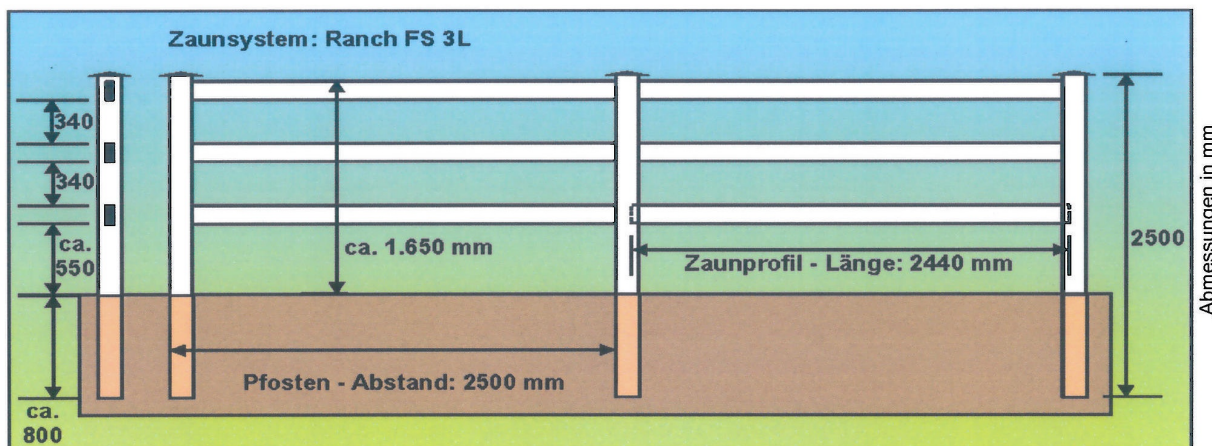

## Koppelzaun: RANCH FS 3 L Pfostenlänge 2,50 m

	Ermittelt am Beispiel für 100 lfdm Koppelzaun RANCH FS 3 L		
<b>Bestehend aus : →</b>	120 St.	RANCH-Zaunprofil	18210
	39 St.	Zwischenpfosten	21018
	2 St.	Endpfosten	21017
	41 St.	Pfostenkappe	24805

Artikel - Beschreibung	Varianten	Artikel-Nr.	Stück
<b>RANCH-Zaunprofil</b> , Abm. 140 x 38 mm komplett mit Einkerbungen zur Verriegelung im Zaunpfosten	2,44 m lang	18210	
<b>Zwischenpfosten</b> , Abm. 127 x 127 mm komplett mit 6 Ausfräsungen für Zaunprofil RANCH	2,50 m lang	21018	
<b>Endpfosten</b> , Abm. 127 x 127 mm komplett mit 3 Ausfräsungen für Zaunprofil RANCH	2,50 m lang	21017	
<b>Eckpfosten</b> , Abm. 127 x 127 mm komplett mit 6 Ausfräsungen für Zaunprofil RANCH	2,50 m lang	21019	
<b>T - Pfosten</b> , Abm. 127 x 127 mm komplett mit 9 Ausfräsungen für Zaunprofil RANCH	2,50 m lang	21988	
<b>Pfostenkappe RANCH</b> , dachförmig für o. a. Zaunpfosten	---	24805	